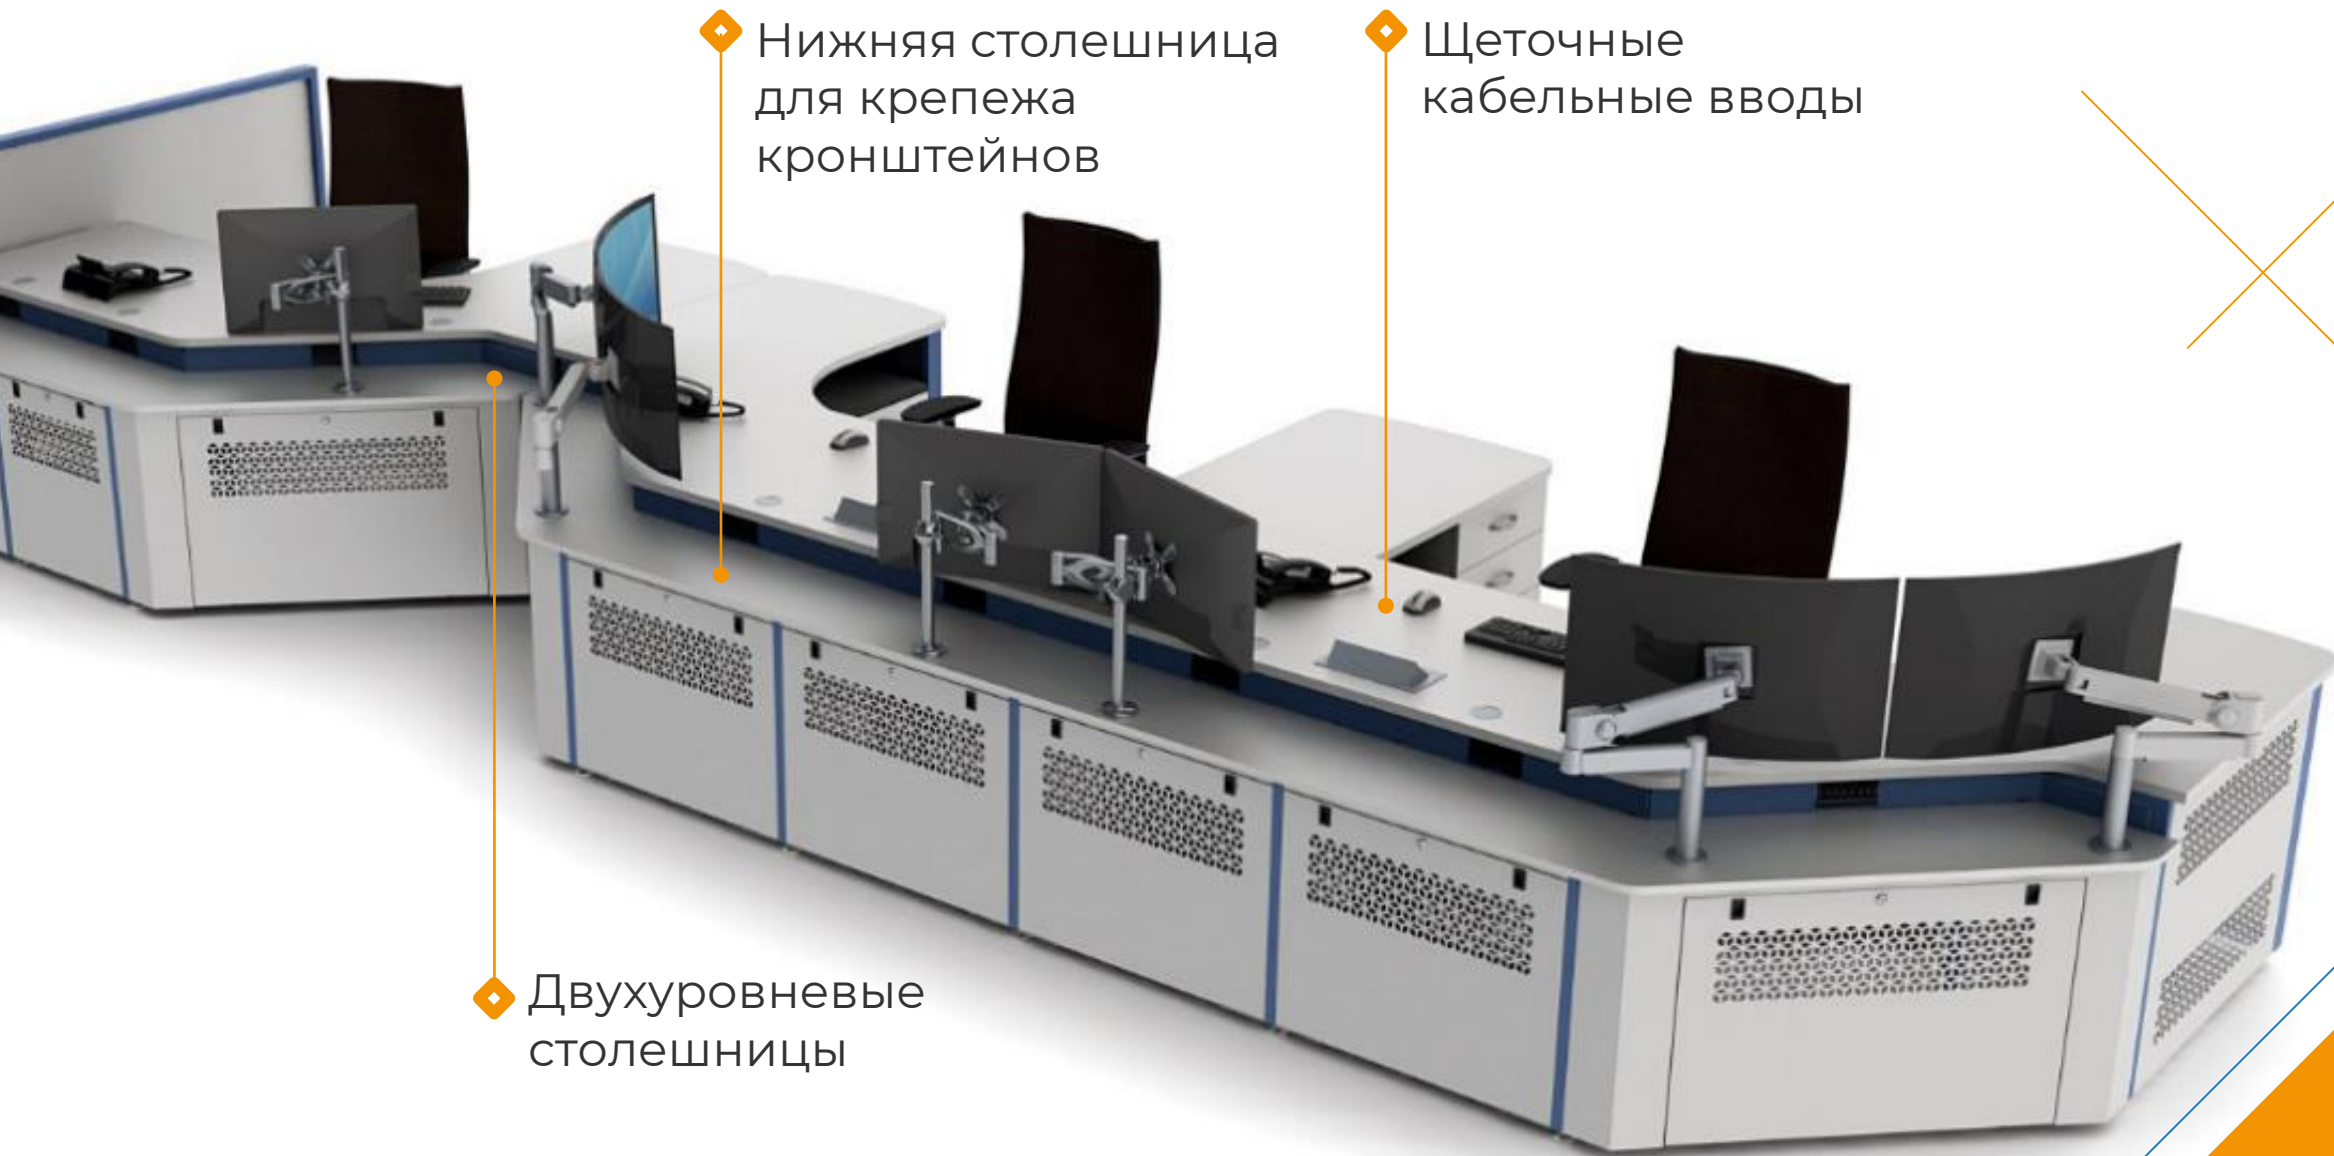

Серия Спектро Дата RU

◆ Нижняя столешница
для крепежа
кронштейнов

◆ Щеточные
кабельные вводы

◆ Двухуровневые
столешницы